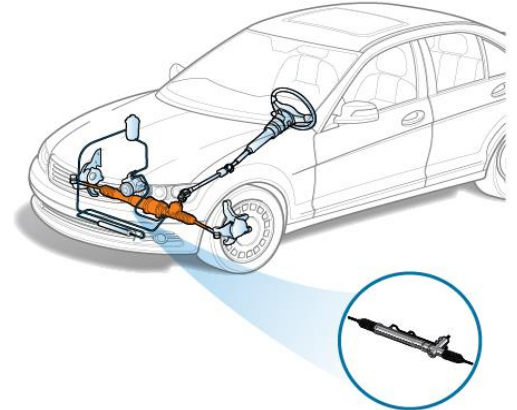

**DANH MỤC CÁC PHỤ TÙNG Ô TÔ CHÍNH HÃNG HYUNDAI GLOVIS**

STT	Loại xe	Mã CODE	Mã sản phẩm	Chú thích
-----	---------	---------	-------------	-----------

**I. Power Steering Gear (Trợ lực tay lái)**

Image courtesy of ClearMechanic.com