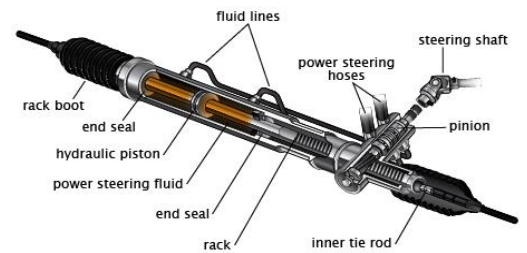

**DANH MỤC CÁC PHỤ TÙNG Ô TÔ CHÍNH HÃNG HYUNDAI GLOVIS**

STT	Loại xe	Mã CODE	Mã sản phẩm	Chú thích
-----	---------	---------	-------------	-----------

**I. Power Steering Gear (Trợ lực tay lái)**

Image courtesy of ClearMechanic.com