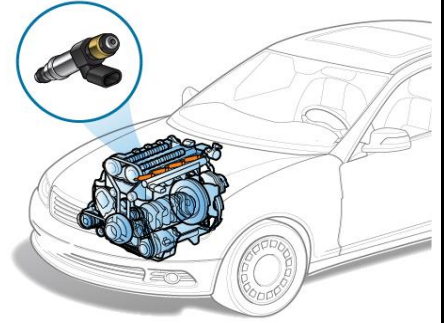

IX Injector (Kim Phun Nhiên Liệu)

1	Santafe	3380027010-RW	INJNN1 260NN001M	INJ/ 064,27010/ DEngine2.0L-EU3-WGT (Santafe, Trajet XG, Carens 2, X-Trek)
2	Trajet	33800279002-RW	INJNN1 3A0NN001M	INJ/ 126(290),279002/ DEngine2.0L-EU3-WGT(Tucson,Sportage)-VGT(Santafe,Trajet XG)
3	Porter 2	338004A350-RW	INJNN1 4F0NN004M	INJ/ 185(283),4A350 / AEngine2.5L-EU3-WGT-Porter 2
4	Sorento	338004A000-RW	INJNN1 SRTNN001M	INJ/ 306, 4A000/ AEngine2.5L-EU3-WGT (Starex, Sorento)
5	Starex	338004A150-RW	INJNN1 4A0NN002M	INJ/ 186(279),4A150/ AEngine2.5L-EU3-WGT, (Starex, libero, Sorento)
6	Avante HD	338002A400-RW	INJNN1 2H0NN001M	INJ/ 256(255),2A400/UEngine1.5L-EU4-VGT(Avante HD,Click,Verna 06,Pride,Cerato1.6L)
7	Grandeur TG	3380027750-RW	INJNN1 3L0NN001M	INJ/ 330,27750/DEngine2.2L-EU4-VGT (Grandeur TG, Santafe, Trajet XG)
8	i30	338002F300-RW	INJNN1 2L0NN001M	INJ/ 374, 2F300 / (I30 12MY, I30, I30CW)
9	i40	338002A800-RW	INJNN1 3Z0NN001M	INJ/ 411, 2A800/ (I40)
10	NF Sonata	3380027400-RW	INJNN1 3K0NN001M	INJ/ 258(257), 27400/ DEngine2.0L-EU4-VGT (NF Sonata, Tucson, Sportage, Lotze)
11	Avante XD	338002A100-RW	INJNN1 2D0NN001M	INJ/ 223(222), 2A110(2A120) / UEngine1.5L-EU3-VGT/ (Avante XD, Cerato)
12	Porter 2	338004A600-RW	INJNN1 4F0NN002M	INJ/ 278(277), 4A600 / AEngine2.5L-EU4-VGT (New Porter 2)
13	Bongo 3	338004A700-RW	INJNN1 BG3NN005M	INJ/ EURO V / A2 eng(VGT). +
14	Carnival	338014X500-RW	INJNN1 CNVNN003M	INJ/ Carnival
15	Sorento	338004A400-RW	INJNN1 SRTNN003M	INJ/ 233(232), 4A400 / AEngine2.5L-EU3-VGT (Sorento)
16	Mega Truck HS-15(8PK)	3380045700-RW	INJNN1 450NN002M	INJ/ EURO3/ F-engine/ Mighty, County 3.5t
17	Mighty	3380027750B-RW	INJNN1 3L0NN002M	INJ/ 330,27750/Dengine2.2L-EU4-VGT (GrandeurTG, Santafe, TrajetXG)
18	Grand Starex	338004A500-RW	INJNN1 4H0NN002M	INJ/ 275(274), 4A500 / AEngine2.5L-EU4-VGT (Grand Starex)