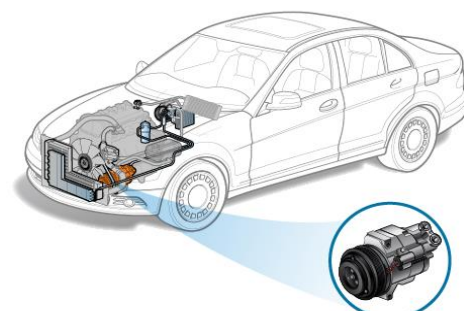

II. Air Conditioning Compressor (Máy nén điều hòa)

Image courtesy of ClearMechanic.com

1	Optima	577003C000B-RW	PSGNN1 OTMNN002M	PSG/ Optima/Regal	
2	Spectra	0K2N132110B-RW	PSGNN1 SPTNN002M	PSG/ Spectra wing	
3	Matiz	720076-RW	ACPNN1 MT1NN001N	ACP/ Matiz 1 4PK	
4	Porter	977014B065-RW	ACPNN1 440NN002M	ACP/ Porter('96) FK2	
5	Accent	9770122000-RW	ACPNN1 220NN001M	ACP/ Accent, Sonata2 4PK BB, Sonata 3, Santamo, Accent, Marcia 2.0, Carstar, New Grandeur 2.0 Old refrigerant, Scooper, Elantra DOHC FS 10, 4PK FS10 BB	
6	Avante	9770129100-RW	ACPNN1 290NN001M	ACP/ Avante DOHC1.5 4PK FS10	
7	Credos	0K9A161450A-RW	ACPNN1 CRDNN004M	ACP/ Credos 4PK FS10	
8	Galloper	HJ760001A-RW	ACPNN1 K00NN001M	ACP/ Galloper, Galloper 2 FS10 A pulley	
9	Grace	9765143020-RW	ACPNN1 430NN002M	ACP/ Grace, PorterAold FS10 A	
10	Grandeur	9770137310-RW	ACPNN1 360NN004M	ACP/ Grandeur, Sonata2 4PK BB, Sonata 3, Santamo, Accent, Marcia 2.0, Carstar, New Grandeur 2.0 Old refrigerant, Scooper, Elantra DOHC 4PK FS10	
11	Sephia	0K20B61450E-RW	ACPNN1 SPANN001M	ACP/ Sephia 4PK FS10	
12	Sonata	9770134001-RW	ACPNN1 340NN001M	ACP/ Sonata 3 4PK FS10	
13	Starex	977014A151-RW	ACPNN1 4A0NN005M	ACP/ Starex A, libero FS10	
14	Potentia	0H26161450-RW	ACPNN1 PTNNN001M	ACP/ Potentia(New refrigerant) FK2	
15	Lanos	700718-RW	ACPNN1 LNSNN001N	ACP/ Lanos 2